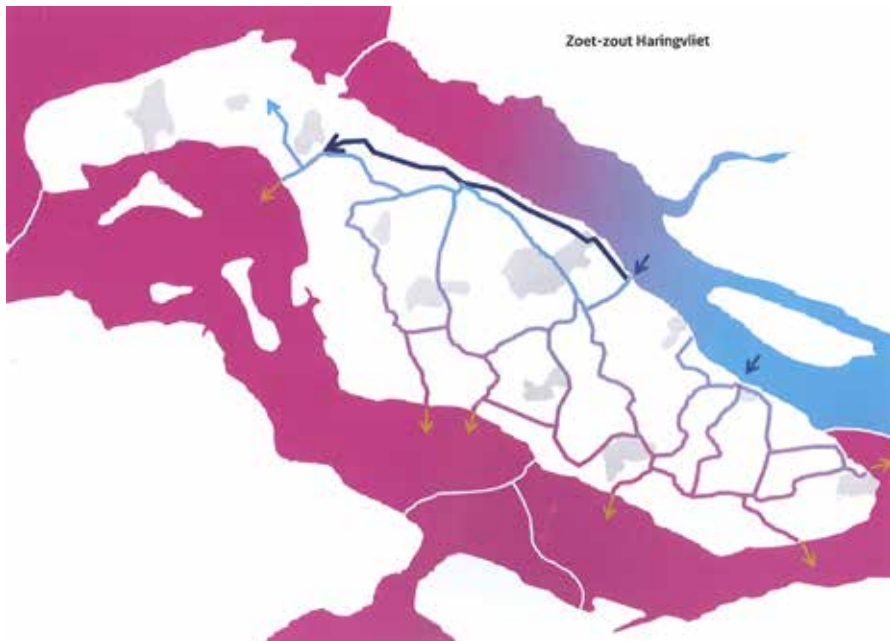

# Goeree-Overflakkee in de Delta

## KLIMAAT / WATERVEILIGHEID

initiatiefnemer: Provincie Zuid-Holland en ISGO  
opsteller: DLG en Deltares  
status: verkenning, januari 2011  
kader: Water + Ruimte atelier  
locatie: Goeree Overflakkee, Zuid-Holland  
contact: Joke Schalk (DLG), Oswald Lagendijk (Deltares)

### Context

Het Deltaprogramma bereidt tot 2015 een vijftal deltabeslissingen m.b.t. over waterveiligheid en zoet-watervoorziening. Deze beslissingen zullen een grote impact op het eiland hebben. Het eiland ligt in de monding van de grote rivieren naar zee en de laatste vijftig jaar is de landbouw is zeer afhankelijk geworden van de zoetwaterinlaat vanuit Haringvliet en Krammer. Het Water + Ruimte atelier is ingezet om snel inzicht te krijgen in denkbare maatregelen die nodig zijn om de zoetwateraanvoer veilig te stellen, wanneer het omringende water zout wordt.

### Proces en organisatie

Groot ontwerpatelier in vijf sessies waarbij expertbijeenkomsten en draagvlakbijeenkomsten (2) zijn gehouden met een groot aantal betrokkenen. In deze reeks zijn betrokkenen gekomen tot een gedragen oplossingsrichting voor de waterhuishouding op het eiland. Met name het gebruik van zoetwater voor de landbouw op het eiland vormt het hart van de oplossing.