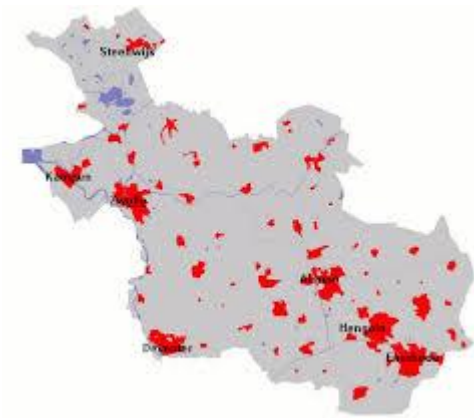

# *De NAS en Overijssel*

*Marcel Tonkes*  
*Provincie Overijssel*

# *Wat doen wij zelf*

- Klimaatverandering onderdeel van rode draad in onze Omgevingsvisie
- Eerste uitwerking Deltabeslissingen opgenomen in Omgevingsvisie
- Praktijk:  
IJssel-Vechtdelta, KAS Zwolle, KAS Twentse netwerksteden, Stedendriehoek met Deventer

# *RAS en Deltaplan RA*

- Eerst opzet voor een regionale adaptatiestrategie

- Afstemming met / verhouding tot Deltaplan RA