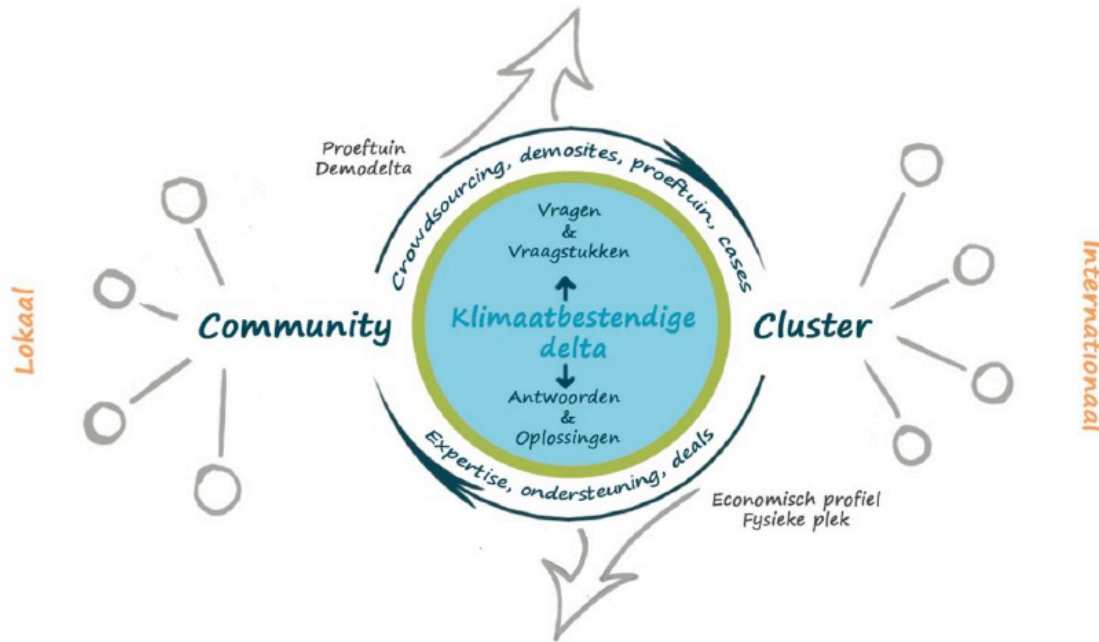

VAN 5 KANTEN WATER

CLIMATE CAMPUS
Towards a climate adaptive delta.

Leefbare delta

Implementatiekracht

CLIMATE
CAMPUS

Towards a climate adaptive delta.

Innovatiekracht
Economisch krachtige delta

Netwerk 5 O's
Kenniscentrum
Demodelta
Implementatiekracht
Innovatieagenda
Human Capital

Ondernemers Federatie
Noordoost Fryslân

van hall
larenstein
university of applied sciences

Regiodeal Fjildlab Noardlike Fryske Wâlden

Regiodeal met Living Lab biedt fundament
voor duurzame klimaatadaptatie