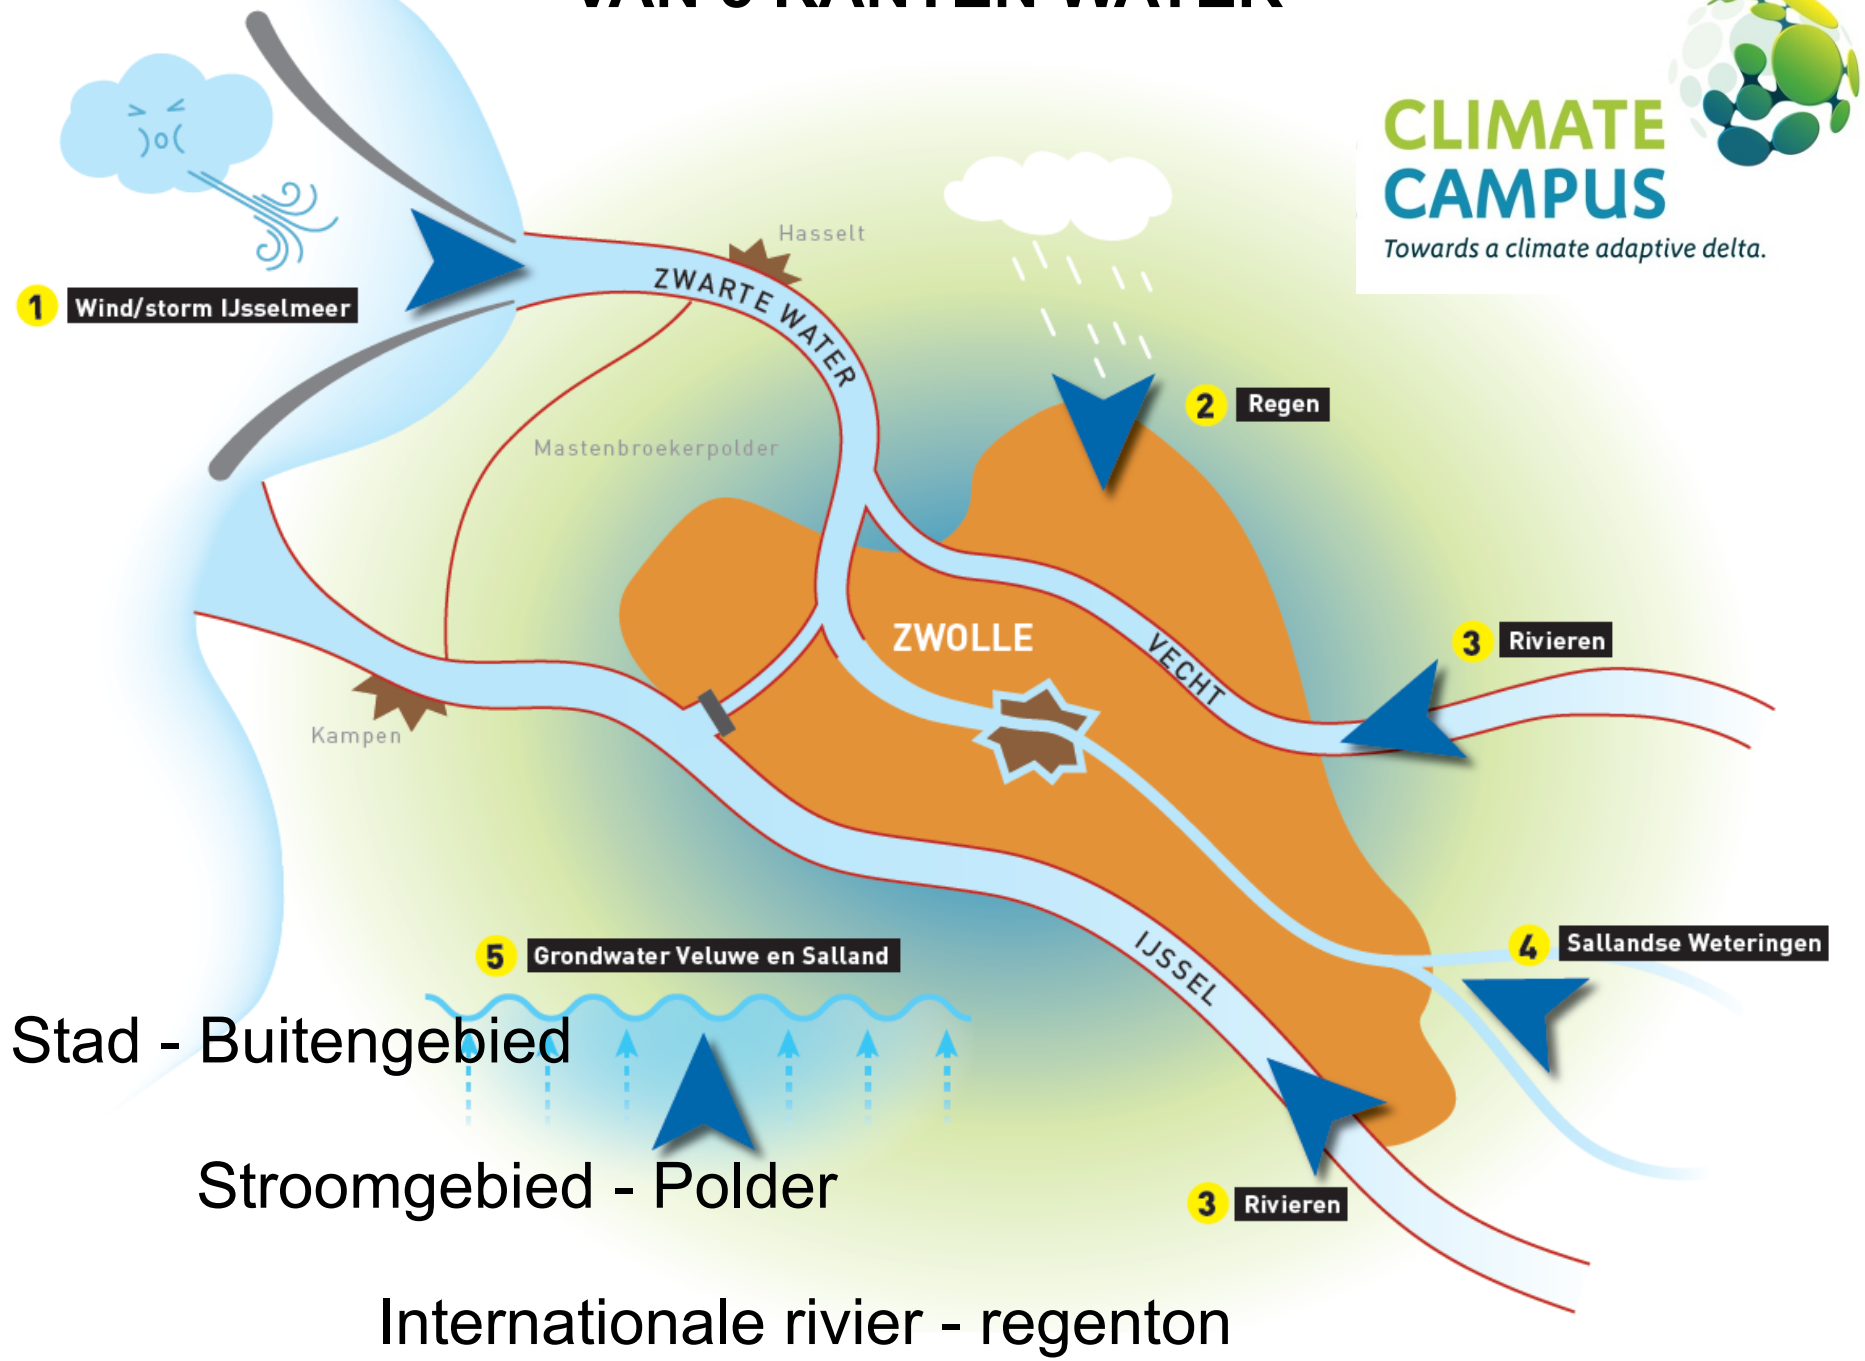

VAN 5 KANTEN WATER

CLIMATE CAMPUS
Towards a climate adaptive delta.

Leefbare delta

Implementatiekracht

CLIMATE
CAMPUS

Towards a climate adaptive delta.

Innovatiekracht
Economisch krachtige delta

Netwerk 5 O's
Kenniscentrum
Demodelta
Implementatiekracht
Innovatieagenda
Human Capital

Ondernemers Federatie
Noordoost Fryslân

van hall
larenstein
university of applied sciences

Regiodeal Fjildlab Noardlike Fryske Wâlden

Regiodeal met Living Lab biedt fundament
voor duurzame klimaatadaptatie

Natuur, landbouw, verdroging, verzilting, productieve en gezonde bodem, energiezuinig, circulaire materiaalstromen, innovatie hotspot

Friesland is the place to be

Friesland is hot. Vraag het maar
aan Lonely Planet! PAGINA 2