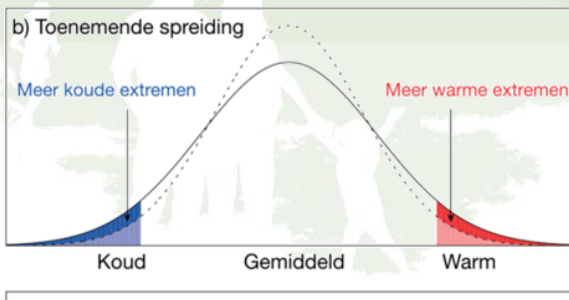

WERKSESSIES

**De Groene Metropool:
*de trek naar buiten***

**De Gebiedsgerichte Aanpak:
*kansen creëren, risico's reduceren***

Waarom gezamenlijke aftrap?

Bollenschema_warmer_V188_6 december 2017

Heet Hangijzer 2 Kun je veilig ontspannen in een natuur die verandert?

Waarom gezamenlijke aftrap?

Kansen in de natuur voor uitloop hittestress stad

Toename dagtoerisme

Langer toeristenseizoen

+ veranderende natuur =

Toenemende omgevingsrisico's,

zoals natuurbrandrisico en ezondheidsissues (teken, eikenprocessierupsen)

Draagkracht natuur

Waarom gezamenlijke aftrap?

Ambities en kansen brengen verantwoordelijkheden met zich mee
...en verantwoordelijkheden bieden wellicht meer kansen dan we nu zien...

Zowel vanuit ambities als vanuit risicoreductie is
een goede, gerichte ruimtelijke strategie en inrichting essentieel.