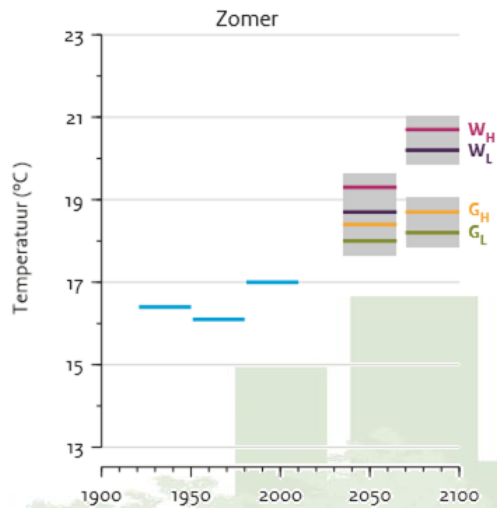

WERKSESSIES

**De Groene Metropool:
*de trek naar buiten***

**De Gebiedsgerichte Aanpak:
*kansen creëren, risico's reduceren***

Waarom gezamenlijke aftrap?

Bollenschema_warmer_V188_6 december 2017

Heet Hangijzer 2 Kun je veilig ontspannen in een natuur die verandert?

Waarom gezamenlijke aftrap?

Kansen in de natuur voor uitloop hittestress stad

Toename dagtoerisme

Langer toeristenseizoen

+ veranderende natuur =

Toenemende omgevingsrisico's,

zoals natuurbrandrisico en ezondheidsissues (teken, eikenprocessierupsen)

Draagkracht natuur

Waarom gezamenlijke aftrap?

Ambities en kansen brengen verantwoordelijkheden met zich mee
...en verantwoordelijkheden bieden wellicht meer kansen dan we nu zien...

Zowel vanuit ambities als vanuit risicoreductie is
een goede, gerichte ruimtelijke strategie en inrichting essentieel.