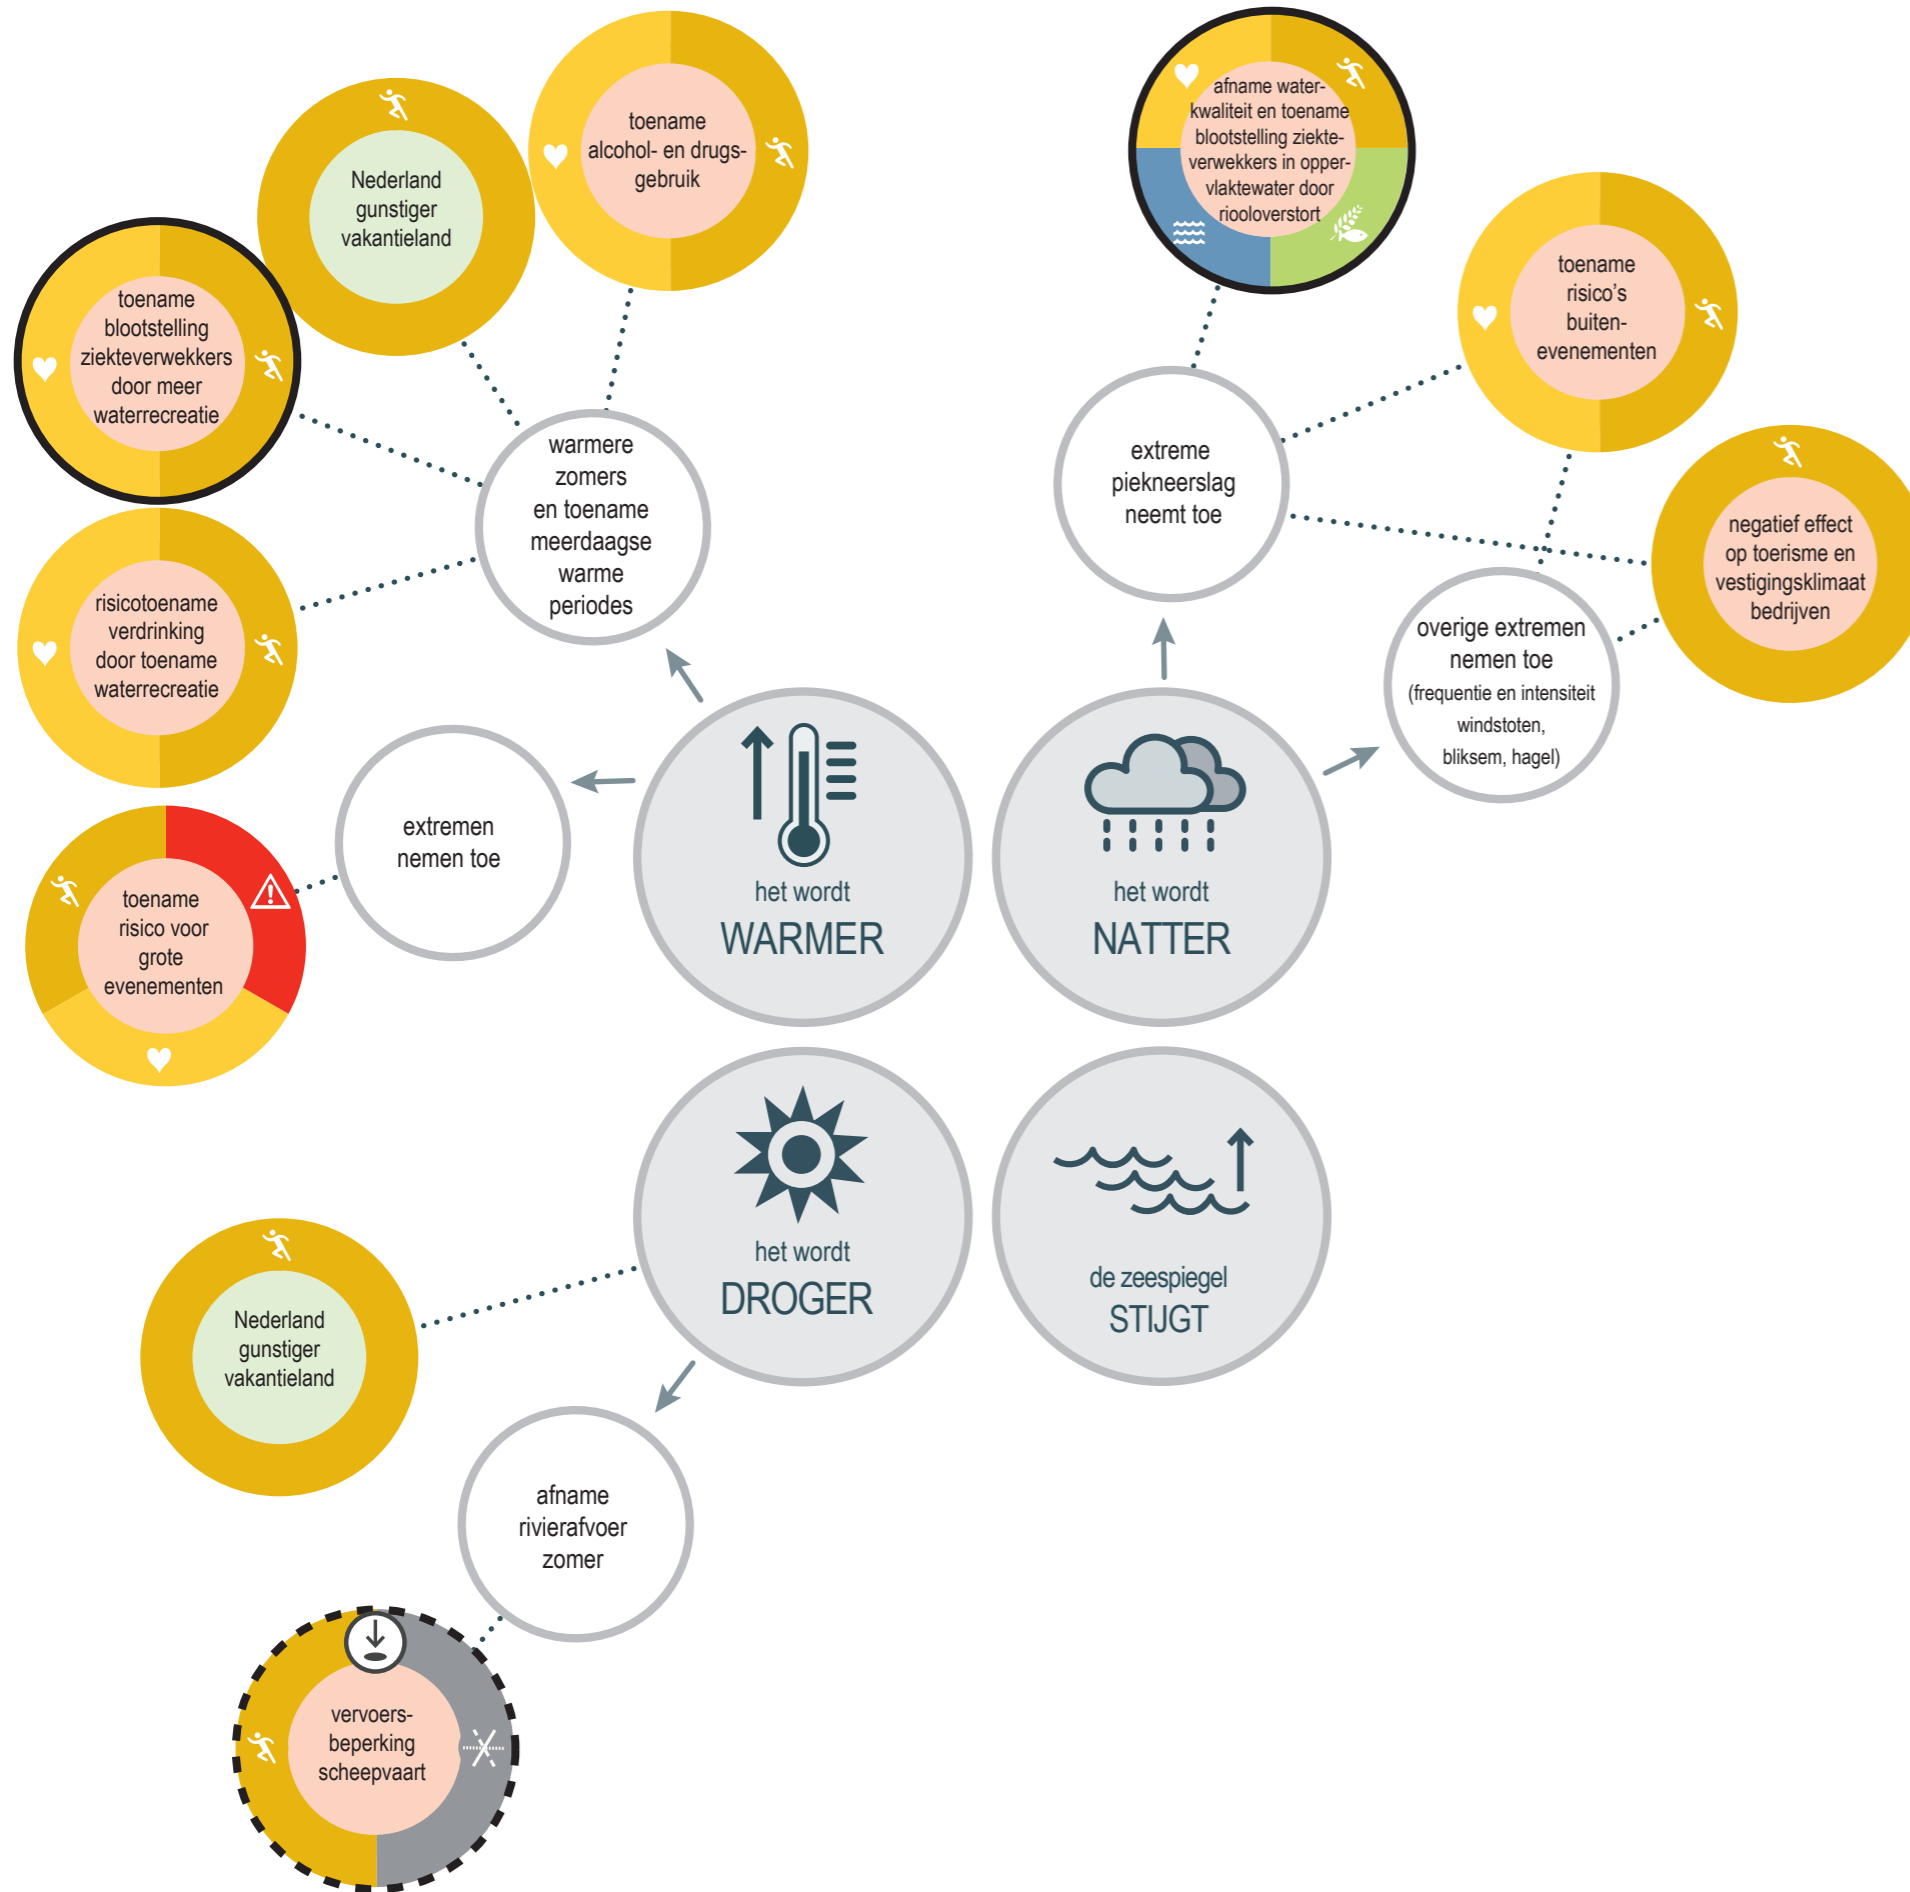

Nationale Adaptatie Strategie

Klimaattrends effecten in beeld

Recreatie

Impact, kansen en bedreigingen

- Generieke klimaateffecten
- Middelgroot tot groot effect - dit decennium
- Groot effect - deze eeuw
- Effect is kans
- Effect is bedreiging
- Onduidelijk of effect kans of bedreiging is

Gevolgen voor sectoren

- Water en ruimte
- Natuur
- Landbouw, tuinbouw en visserij
- Gezondheid
- Recreatie en toerisme
- Infrastructuur (luchtvaart, weg, spoor, water)
- Energie
- ICT en telecom
- Veiligheid

Bestaande maatregelen (incompleet)

- Onderzoek
- Maatregel specifiek op effect
- Procesaanpak
- Algemeen actieplan of maatregel

bron: - PBL, Aanpassen met beleid, 2013
 - PBL, Aanpassen aan klimaatverandering, 2015
 - NAS werkateliers 07-06-2016, 01-09-2016, 12-10-2016