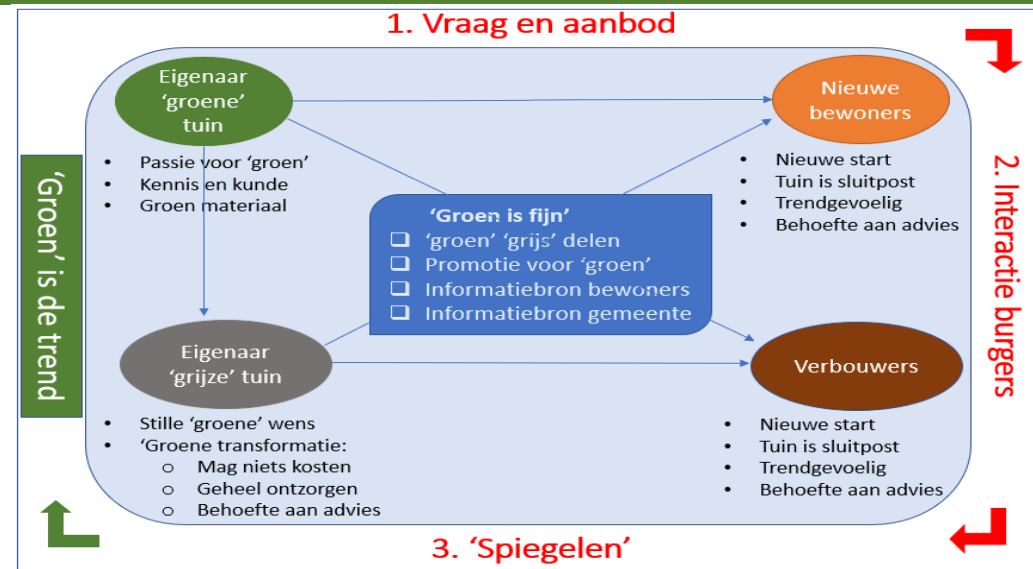

Een deskundig onderzoek, naar de belemmeringen, kansen en beweegredenen van bewoners op dit gebied, heeft ons uiteindelijk de strategie 'Groen is fijn' opgeleverd. Een sympathiek plan van aanpak welke ervoor zorgt dat diverse bevolkingsgroepen de juiste middelen krijgen aangereikt waardoor zij genegen zijn om minder 'grijs' en meer 'groen' en 'blauw' in hun tuin te verwerken.

- Gezondheid**
- Woningwaarde**
- Waterregulatie**
- Luchtzuivering**
- CO<sup>2</sup>-afvang**
- Verkoeling**
- Sociale cohesie**
- Waterberging**
- Biodiversiteit**

## Strategie 'Groen is fijn'

van

naar

Het Ministerie van I&W, STOWA en Rioned zijn allen enthousiast over 'Groen is fijn'. Allen beoordelen het als een doordacht en unieke strategie met een passend sympathiek karakter. SunnyRain Solutions stelt gemeenten in staat haar bewoners mee te krijgen tot het realiseren van passende natuurlijke groene tuinen.