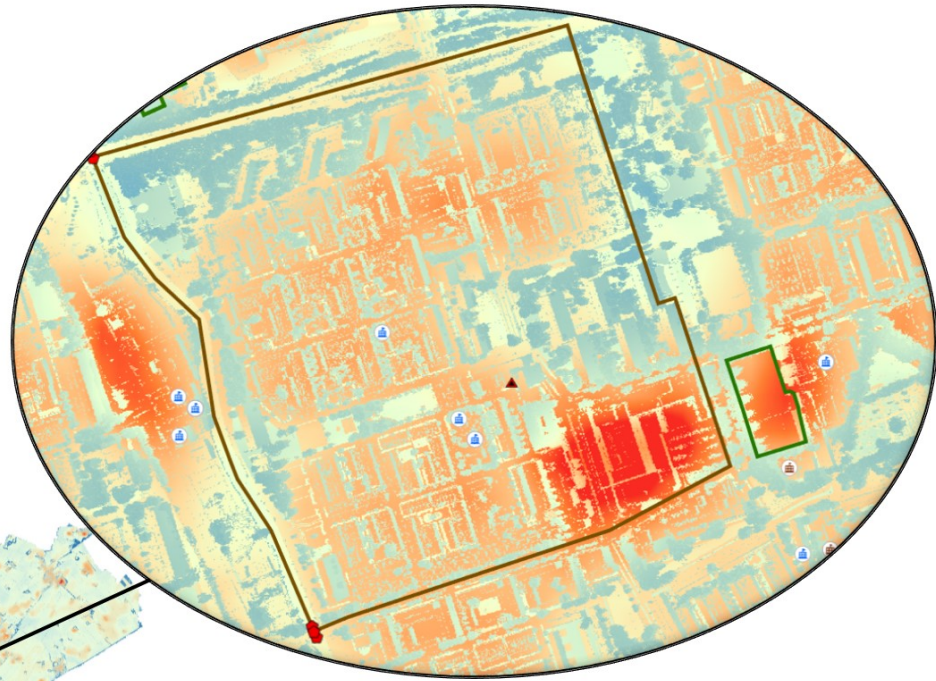

Wensen uit de wijk

- Behoefte aan (verkeers)veilige straat
- Behoefte aan meer groen
- Samenwerken en communiceren, communiceren en communiceren

Aanleg Warmtenet

WarmteStad

‘Leg een warmteleiding aan en breng de straat in oorspronkelijke staat terug’

Klimaat

- Jaren '60 en '70
- Veel asfalt weinig groen
- > 20% ouderen
- Aandachtswijk Hitte

Hitte en water in de Plutolaan

Legenda

- Panden
- Veel koeler
- Koeler
- Normaal
- Warmer
- Veel warmer

Omgeving

- Oppervlaktewater
- Water op straat (73 mm bui)
 - < 0,15m
 - 0,15 - 0,3m
 - > 0,3m